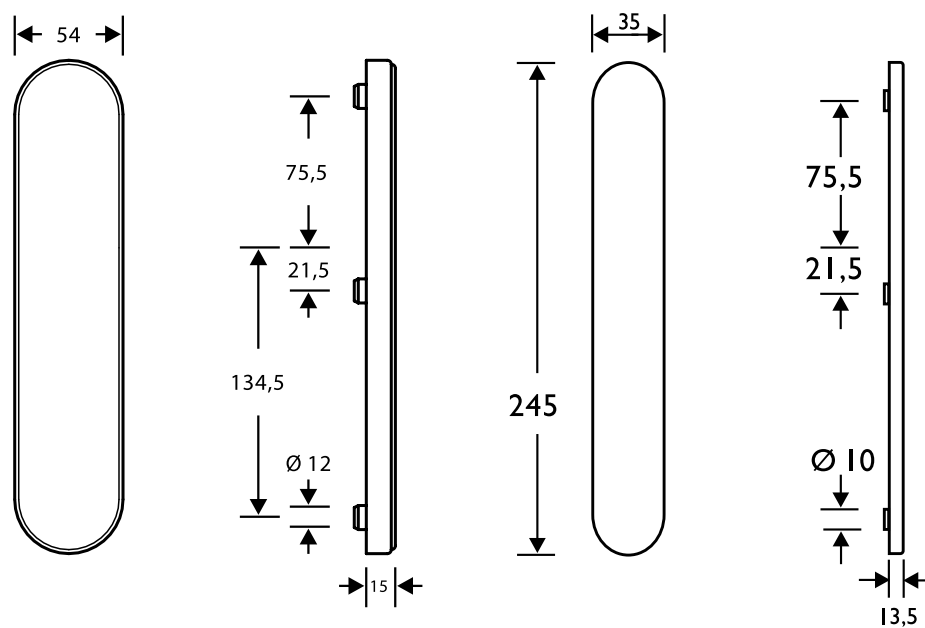

### Technische gegevens

- Afmetingen blindschild smal lxbxd 245x35x13,5mm
- Bevestiging d.m.v. 3 schroeven M6 (smalschild)
- Afmetingen blindschild breed lxbxd 245x54x15mm
- Bevestiging d.m.v. 2 schroeven M8 en 1 schroef M6